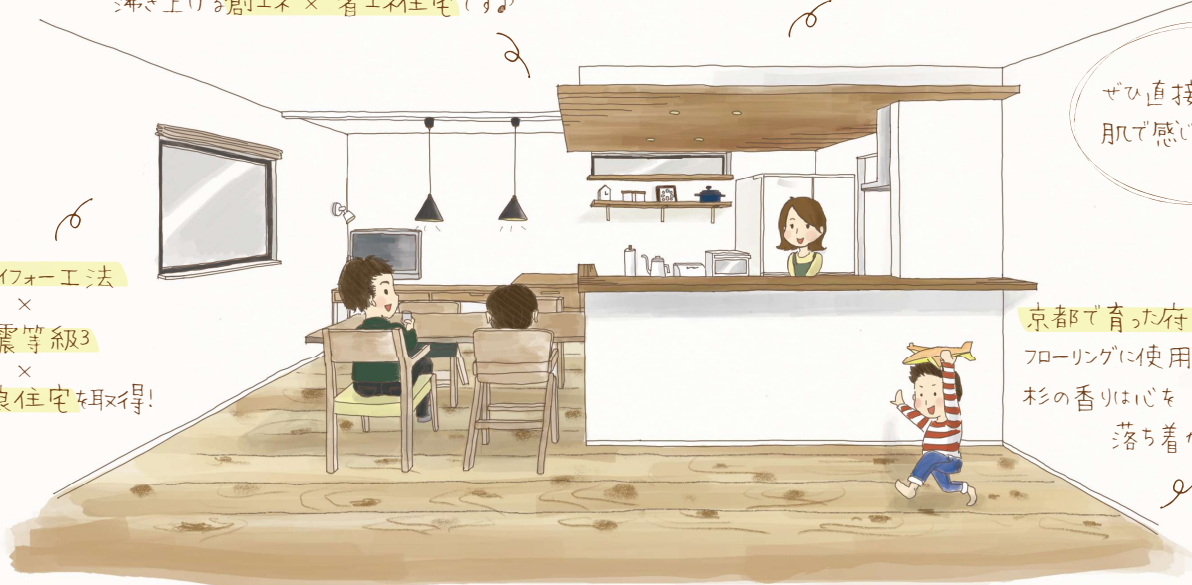

＼土地57坪×延床32坪／

毎日の洗濯が楽しくなっちゃう家事動線に

創エネ×自然素材をとり入れた家族に優しいお家  
できました♪

太陽光発電搭載で自家発電!  
スマホでも操作が可能◎  
日中の発電した余剰電力でお湯を  
沸き上げる創エネ×省エネ住宅ですよ!

家族が健康に過ごせるように  
自然素材でできた透湿性のある  
紙クロスを採用!

ぜひ直接目で見て◎  
肌で感じてみてください♪

ツーバイフォー工法  
×  
耐震等級3  
×  
長期優良住宅を叶得!

京都で育った府内産の杉材を  
フローリングに使用しました♪  
杉の香りはじめ  
落ち着かせてくれます◎

毎日使うのが楽しみになる造作洗面♪  
水色のタイルと所々に真ちゅうを散りばめて  
爽やかな空間になりました◎

こちらの見学会は完全予約制です

※当日に予約無しでご来場いただいた場合、ご案内できかねますのでご了承ください。

\* 氏名                    \* 連絡先                    をお伝えください。  
\* 希望日時                \* 人数