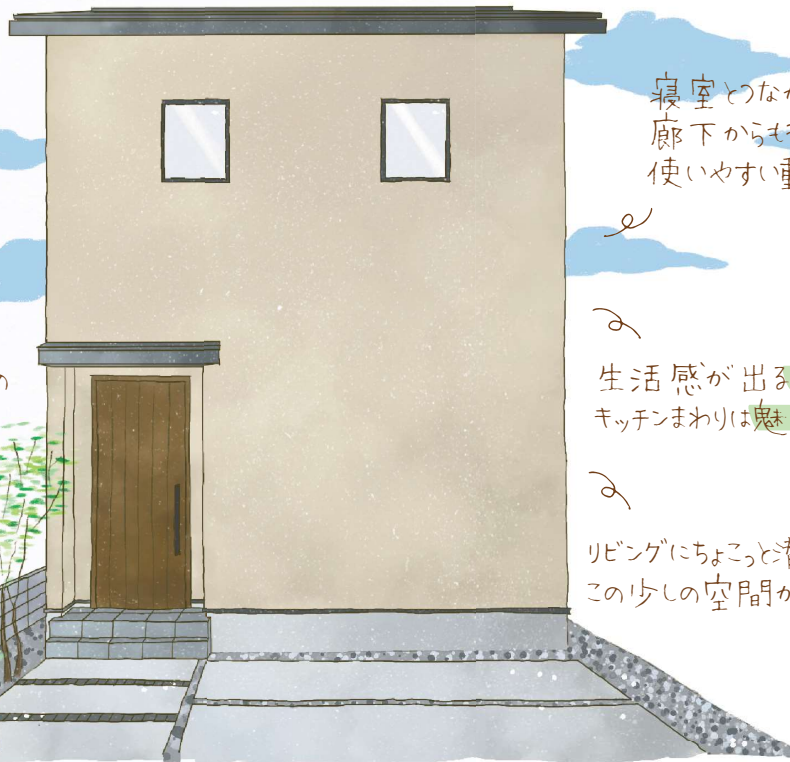

敷地 30.8 坪 × 延床 28 坪 /

ブルー × 木目 × オークの好きな色に囲まれた空間で

グリーンのある暮らしを愉むお家できました♪

家具コーディネーターが
ご提案! より一層お気に入りの
空間に...♡

寝室につながる書斎スペース!
廊下からも行き来できて
使いやすい重カ線♪

長期優良住宅認定を取得!
住宅ローン控除や固定資産税の
優遇も受けられます!

生活感が出る冷蔵庫は隠して、
キッチンまわりは魅せるリノベ内!

リビングにちょっと替わったタタミスペース。
この少しの空間が落ち着くんです○

ブルーが大好き!

扉やクロスにも是非注目してください✓
玄関にある白の板張りには色んな
雑貨を飾る予定...♡

お施主様のご厚意で
お引越前のお家を見せて頂けることになりました。
これからの住まいづくりの参考に...♪お気軽にどうぞ!

リノベーション見学会
同時開催! 詳しくは裏面へ

9/16 sat 17 sun

長岡京市
はば
馬場