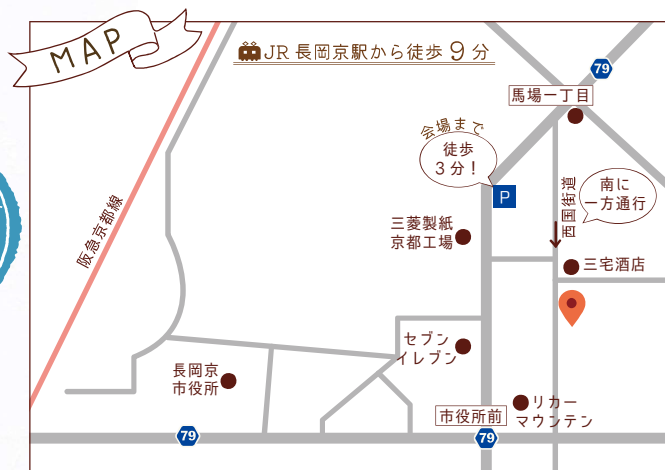

完成見学会

10:00am ▶ 16:00pm / 長岡京市馬場

詳しくはホームページにて <https://liv-sh.co.jp/>

こちらの見学会は完全予約制です

※当日に予約無しでご来場いただいた場合、ご案内できかねますのでご了承ください。

* 氏名 * 連絡先
* 希望日時 * 人数
をお伝えください。

☎ 0120-811-157

QRコードからもご予約できます👉

※他のお客様と内覧が重なる場合がございます、予めご了承ください。
※お車はお近くのパーキングにお停めください。