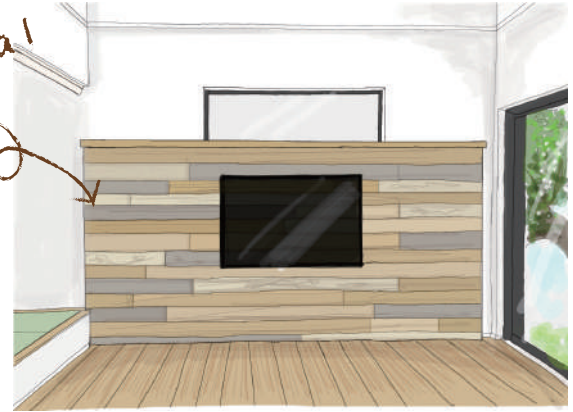

CRAFT LABEL

1.

リヴ本社の1階カウンターを参考にした
キッチン腰壁の**モールドックスカウンター**！
背面のサブウェイタイルと合わせるとますます
カッコよさが引き立ちます♡

こだわりの家づくりを
少しご紹介♪

MORTEX

2. お家の主役となるLDKの建具は
クラフトレーベルを採用しました！
大好きなグレーに塗ったら、お気に入り空間の出来上がり♪

End Material

WashBasin

Melamine

3.

TV後ろに**フローリングの端材**を集めて背面を板貼りにしました！
月日が経つと共に色の変化を楽しめるのも無垢材の醍醐味。
端材ならではのどこか懐かしい質感が心を落ち着かせます…♡♪

4.

家族並んで使える**造作洗面**をつくりました！
木目で温かみのある空間になりながらも、天板は**メラミン**で
水にも強くお手入れもラクラク♪

ご来場者様
限定

ご来場特典を盛りだくさんご用意して、お待ちしております！
スクラッチ de プレゼント・キャンペーン

スクラッチで豪華賞品 GET !
*1 家族1 回限りの応募とさせていただきます。
*すべての商品は後日郵送させていただきます。

無料！ ガチャガチャコーナー
*1 家族1 回限りとさせていただきます。

アンケートに答えてたまご券 GET !
*1 家族1 回限りとさせていただきます。

*氏名 *連絡先 *希望日時 *人数 をお伝えください。

☎0120-811-157

QRコードからもご予約できます

感染症対策にご協力ください。

体温の測定を お願いします	手指の消毒を お願いします	マスクの着用を お願いします	定期的に換気を 行っています

株式会社リヴ
〒617-0002
京都府向日市寺戸町セノ坪141
TEL: 075-924-0211
www.liv-r.co.jp
定休日: 水曜日

完全
予約制