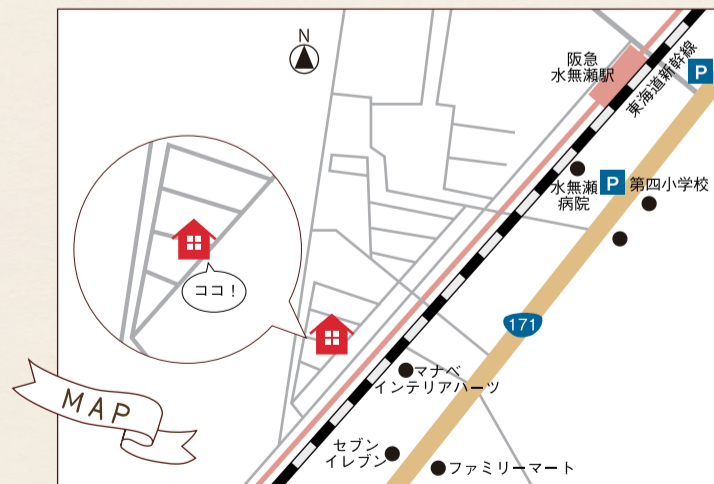

# 杉の香りが広がる空間で 趣味を楽しむ三角屋根の 陽だまりのお家 できました♪

模型作りが趣味のご主人♪  
お庭でのプラレールづくりを計画中…!  
お孫さんもわくわく☆

裏のお庭で楽しむ  
ガーデニングスペース♪  
お家の中から緑を楽しめて  
ほっこり…♡

詳しくは裏面へ。。。 →

完全  
予約制

お方施様のご厚意でお引越前のお家を見せて  
頂けることになりました。これからの住まいづくりの参考に…♪  
お気軽にどうぞ!

\*氏名 \*連絡先 をお伝えください。  
\*希望日時 \*人数

☎0120-811-157

QRコードからもご予約できます👉

※お車はお近くのコインパーキングをご利用ください。

三島郡  
しまもとちょう  
島本町

1/23 sat 24 sun

完成見学会

10:00am▶16:00pm/ 三島郡 島本町