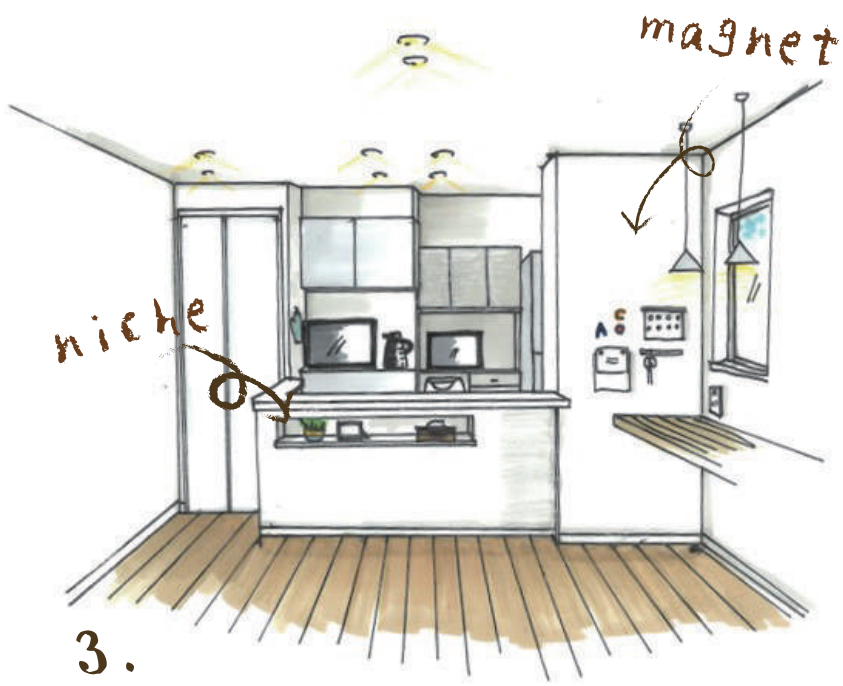

## 完成見学会

10:00am ▶ 16:00pm / 向日市 寺戸町

詳しくはホームページにて👉 <https://liv-r.co.jp/>

MAP

こだわりの家づくりを  
少しご紹介♪

1. 対面キッチンにニッチ・本棚ニッチをつくりました！お気に入りの雑誌を飾ったりティッシュを置いたり、オシャレに飾りながら機能的に使えます♪

2. 横の壁はマグネットが貼れちゃいます！学校のプリントやスケジュールを貼ったり家族の共有場所として使えます♪

3. ダイニング横にカウンターがあると子どもがリビング学習しやすい環境に★大人も在宅ワークとして使えます■

4. リビングに続く畳コーナー  
子どもが小さいうちはここでおもちゃを広げて遊んだり、お昼寝したり♪

5. リビングと畳の間には木格子のアクセントが光を取り入れながらも空間をゆるやかに区切ってくれます◎  
和風なデザインのカーテンと木格子で小さなスペースながらも落ち着きのある和の空間ができました💡