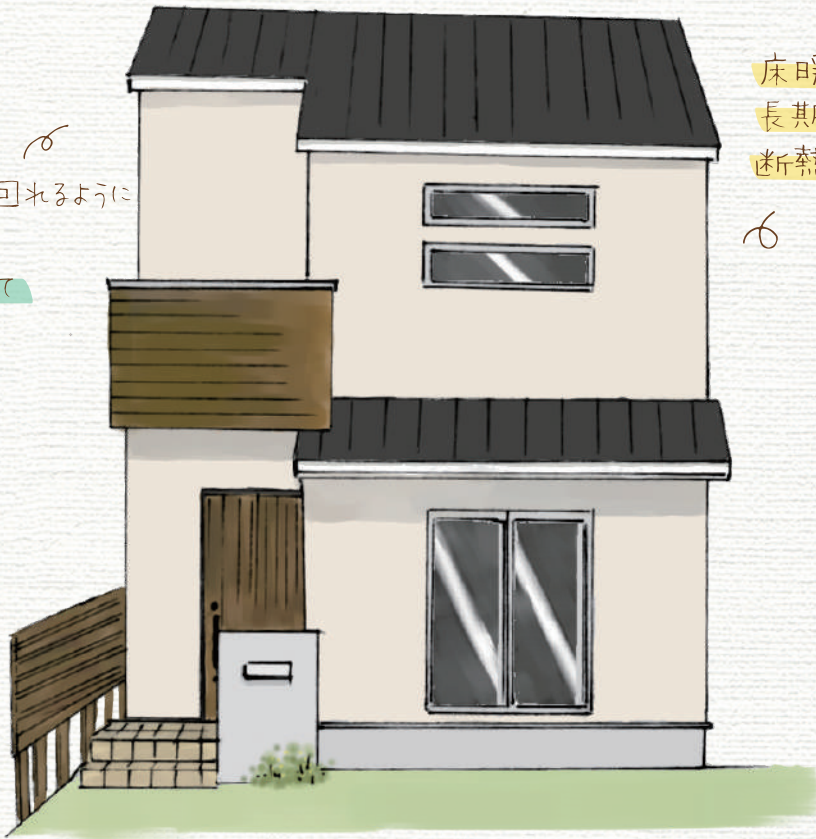

# アットホームでみんなが集まるLDK

5つの工夫でちょっと暮らしを便利にしたお家  
できました♪

子どもが小さいうちは走り回れるように  
部屋は広く取りました!  
将来は2部屋に仕切って  
個室にも♪

床暖房で冬もぽかぽか♪  
長期優良住宅仕様で  
断熱性も高く省エネなお家です☆

詳しくは裏面へ。。。 →

外から帰って来たらまず洗面に直行!  
ウイルスを中に持ち込みません☆

お施主様のご厚意でお引渡し前のお家を見せて  
頂けることになりました。これからの住まいづくりの参考に...♪  
お気軽にどうぞ!

完全  
予約制

\*氏名 \*連絡先  
\*希望日時 \*人数 をお伝えください。

☎ 0120-811-157

QRコードからもご予約できます👉

12/5 sat 6 sun

向日市  
寺戸町

3. ダイニング横にカウンターがあると子どもがリビング学習しやすい環境に★大人も在宅ワークとして使えます■

4. リビングに続く畳コーナー  
子どもが小さいうちはここでおもちゃを広げて遊んだり、お昼寝したり♪

5. リビングと畳の間には木格子のアクセントが光を取り入れながらも空間をゆるやかに区切ってくれます◎  
和風なデザインのカーテンと木格子で小さなスペースながらも落ち着きのある和の空間ができました💡