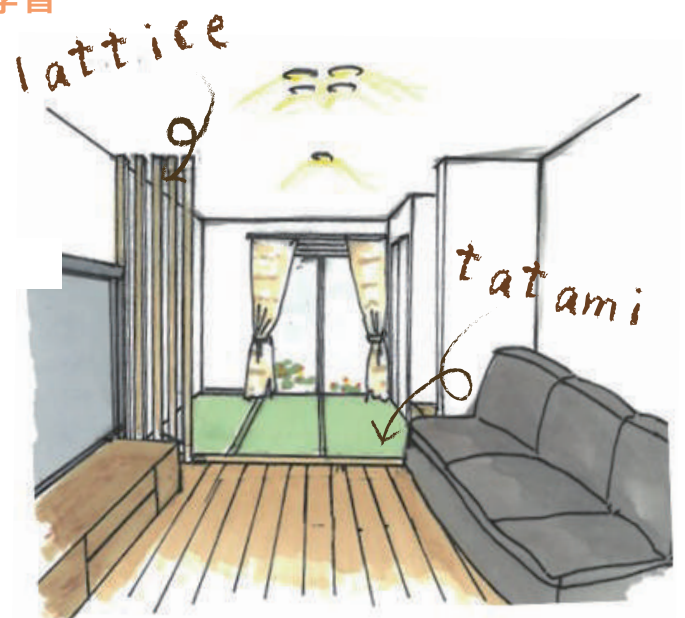

## 完成見学会

10:00am ▶ 16:00pm / 向日市 寺戸町

詳しくはホームページにて👉 <https://liv-r.co.jp/>

MAP

こだわりの家づくりを  
少しご紹介♪

1. 対面キッチンにニッチ・本棚ニッチをつくりました！お気に入りの雑誌を飾ったりティッシュを置いたり、オシャレに飾りながら機能的に使えます♪

2. 横の壁はマグネットが貼れちゃいます！学校のプリントやスケジュールを貼ったり家族の共有場所として使えます♪

3. ダイニング横にカウンターがあると子どもがリビング学習しやすい環境に★大人も在宅ワークとして使えます■

4. リビングに続く畳コーナー  
子どもが小さいうちはここでおもちゃを広げて遊んだり、お昼寝したり♪

5. リビングと畳の間には木格子のアクセントが光を取り入れながらも空間をゆるやかに区切ってくれます◎  
和風なデザインのカーテンと木格子で小さなスペースながらも落ち着きのある和の空間ができました💡