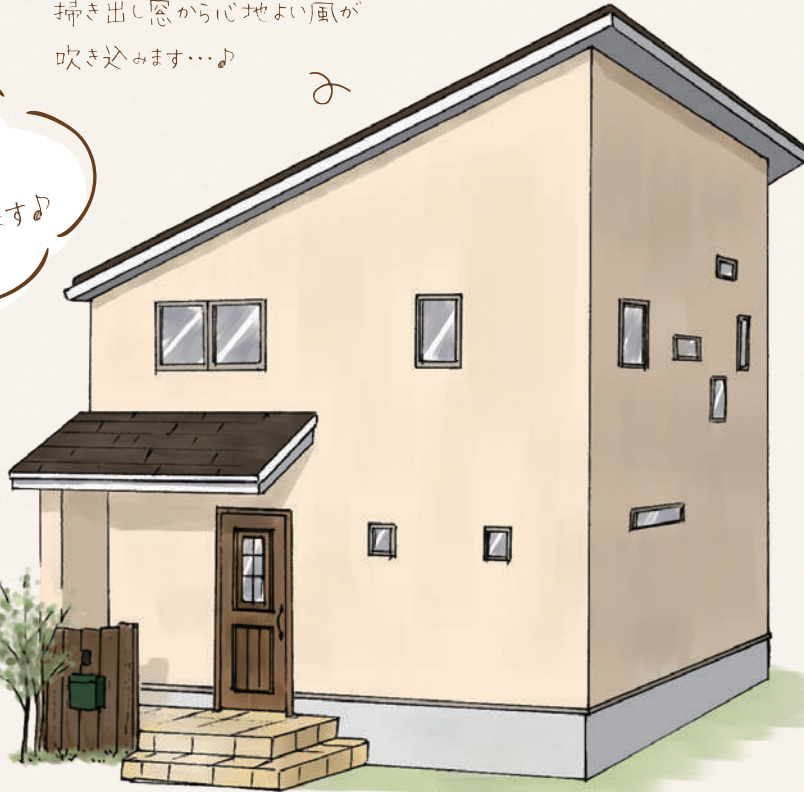

# 吹き抜けに吹き込む爽やかな風と

ぽかぽか太陽

## 無垢床でのんびり健康に暮らせる

### 素敵なお家

できました♪

お家だけでなく、立地も最高!  
お家の東側には田畑が広がり、  
掃き出し窓から心地よい風が  
吹き込みます…♪

LDKにあるカウンターは  
リモート学習や  
在宅ワークにも使えます♪

ご主人様が一番こだわったのは、  
2階のトイレ!  
居心地の良い空間にするには…?  
商材ひとつひとつにこだわりました♪

詳しくは裏面へ。。。

吹き抜けを作り、  
日当たり・風通し共に  
ピカイチな空間ができあがりました。