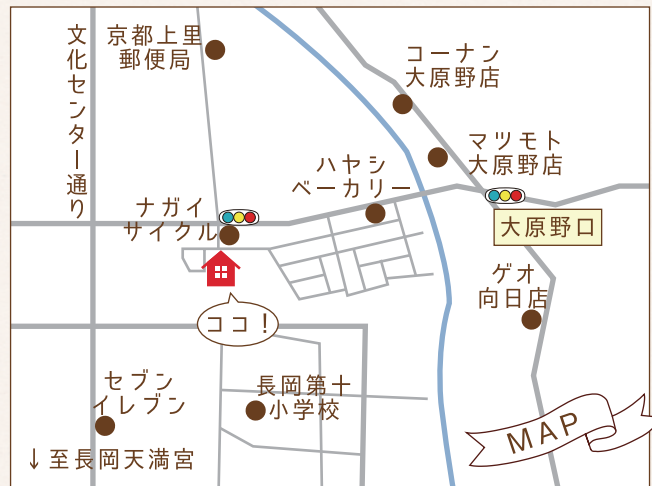

完成見学会

10:00am ▶ 16:00pm / 西京区 大原野

詳しくはホームページにて <https://liv-r.co.jp/>