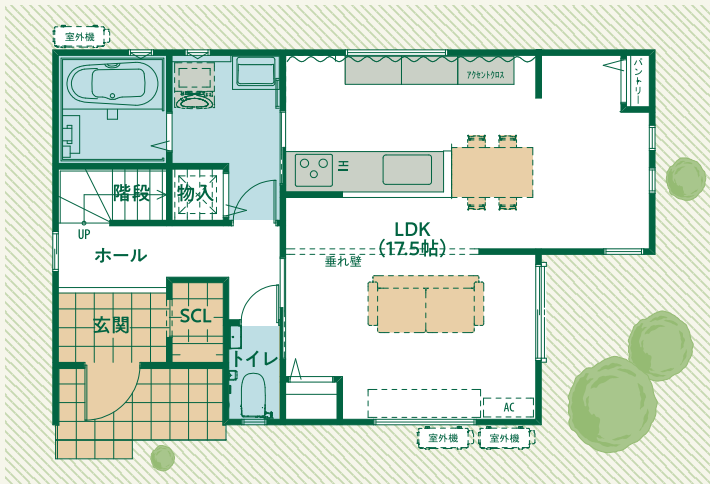

2F

3LDK

- 1F/49.06㎡ ■2F/45.75㎡
- 延床面積/94.81㎡(約28.68坪)
- 長期優良住宅 ■2×4(ツーバイフォー)工法
- 床暖房・オール電化

※写真は全てイメージです。

WHAT IS 2X4 METHOD? ツーバイフォー 2×4工法って?

地震に強く性能の高い、環境にやさしい木の住まいです。

平成7年(1995年)1月17日午前5時46分、兵庫県南部を襲った阪神・淡路大震災での家屋の被害は、全壊約10万1,000棟、半壊を含めた一部損壊が約28万9,000棟以上(平成7年4月24日の自治省(現・総務省)消防庁発表より)。しかし、ツーバイフォー住宅に大きな被害はありませんでした。2020年で阪神・淡路大震災からちょうど25年経ちました。リヴも、改めて安心して安全な家づくりを進めてまいります。