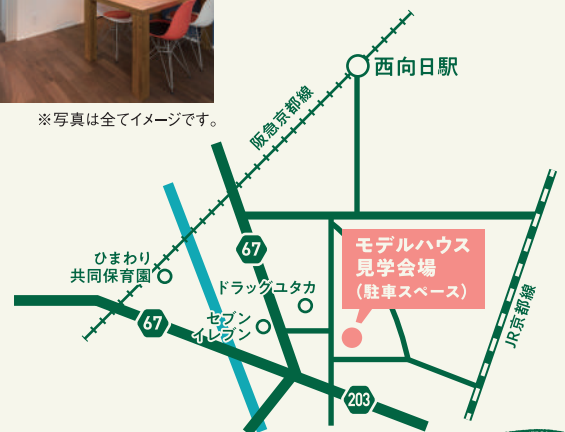

3LDK

- ■1F/49.06㎡ ■2F/45.75㎡
- ■延床面積/94.81㎡(約28.68坪)
- ■長期優良住宅 ■2×4(ツーバイフォー)工法
- ■床暖房・オール電化

※写真は全てイメージです。

WHAT IS 2X4 METHOD? ツーバイフォー 2×4工法って?

地震に強く性能の高い、環境にやさしい木の住まいです。

平成7年(1995年)1月17日午前5時46分、兵庫県南部を襲った阪神・淡路大震災での家屋の被害は、全壊約10万1,000棟、半壊を含めた一部損壊が約28万9,000棟以上(平成7年4月24日の自治省(現・総務省)消防庁発表より)。しかし、ツーバイフォー住宅に大きな被害はありませんでした。2020年で阪神・淡路大震災からちょうど25年経ちました。リヴも、改めて安心して安全な家づくりを進めてまいります。

期間限定
開催!

春の特別♪はじめての 家づくりセミナー開催

EVENT

家って
どうやって
つくるの?

「予備知識のないビギナーさんにも分かりやすく!」をコンセプトに、成功する要望のまとめ方、必ず知っておきたい資金計画、土地選びの注意点、リーズナブルに住むために必要な性能など、長年の知識と経験をお伝えします! カフェを併設したリラックス感じっぱいの事務所です。美味しいドリンクを飲みながら、楽しく家づくりのことを学んでみませんか?

4/30 THU まで毎日 (水曜日除く)

完全予約制

■参加費:無料 ■時間:①10:00~12:00 ②13:00~15:00 ③15:00~17:00
ご都合のよいお時間をお選びください。

■場所:リヴ本社(向日市寺戸町七ノ坪141)

〈ご予約の方法〉予定日の前日までに、右記の「お申し込みフォーム」よりご予約ください。▶
もしくは「0120-811-157」までお電話ください。

詳細はHPもしくはスタッフにお問合せください ※キッズスペースあり ※無料駐車場あり