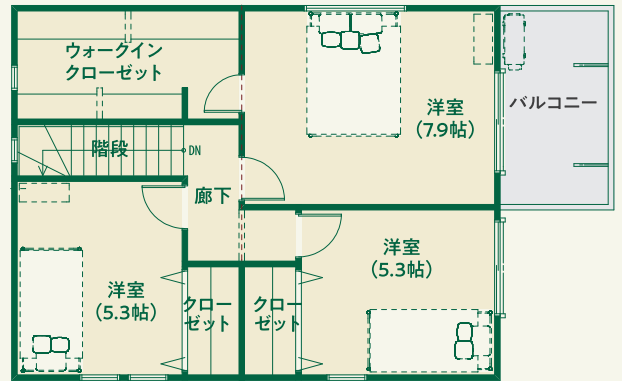

2F

3LDK

- 1F/49.06㎡ ■2F/45.75㎡
- 延床面積/94.81㎡(約28.68坪)
- 長期優良住宅 ■2×4(ツーバイフォー)工法
- 床暖房・オール電化

※写真は全てイメージです。

WHAT IS 2X4 METHOD? ツーバイフォー 2×4工法って?

地震に強く性能の高い、環境にやさしい木の住まいです。

平成7年(1995年)1月17日午前5時46分、兵庫県南部を襲った阪神・淡路大震災での家屋の被害は、全壊約10万1,000棟、半壊を含めた一部損壊が約28万9,000棟以上(平成7年4月24日の自治省(現・総務省)消防庁発表より)。しかし、ツーバイフォー住宅に大きな被害はありませんでした。2020年で阪神・淡路大震災からちょうど25年経ちました。リヴも、改めて安心して安全な家づくりを進めてまいります。